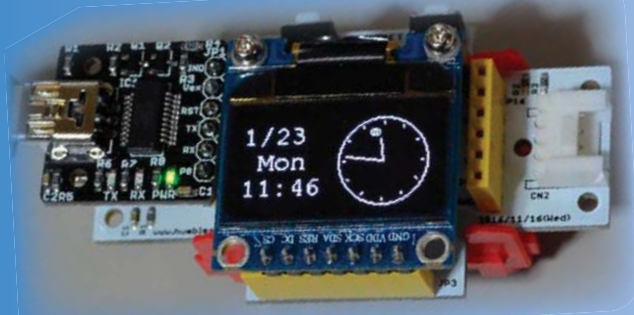

# WiFiマイコン + ディスプレイで遊ぼう!

PCに出来ないこといろいろ

64x32dot RGB LED モジュール

遠くからでも見える!

2.4インチ LCD

小さい!

いろんなところに置ける

128x64dot 0.96インチ OLED